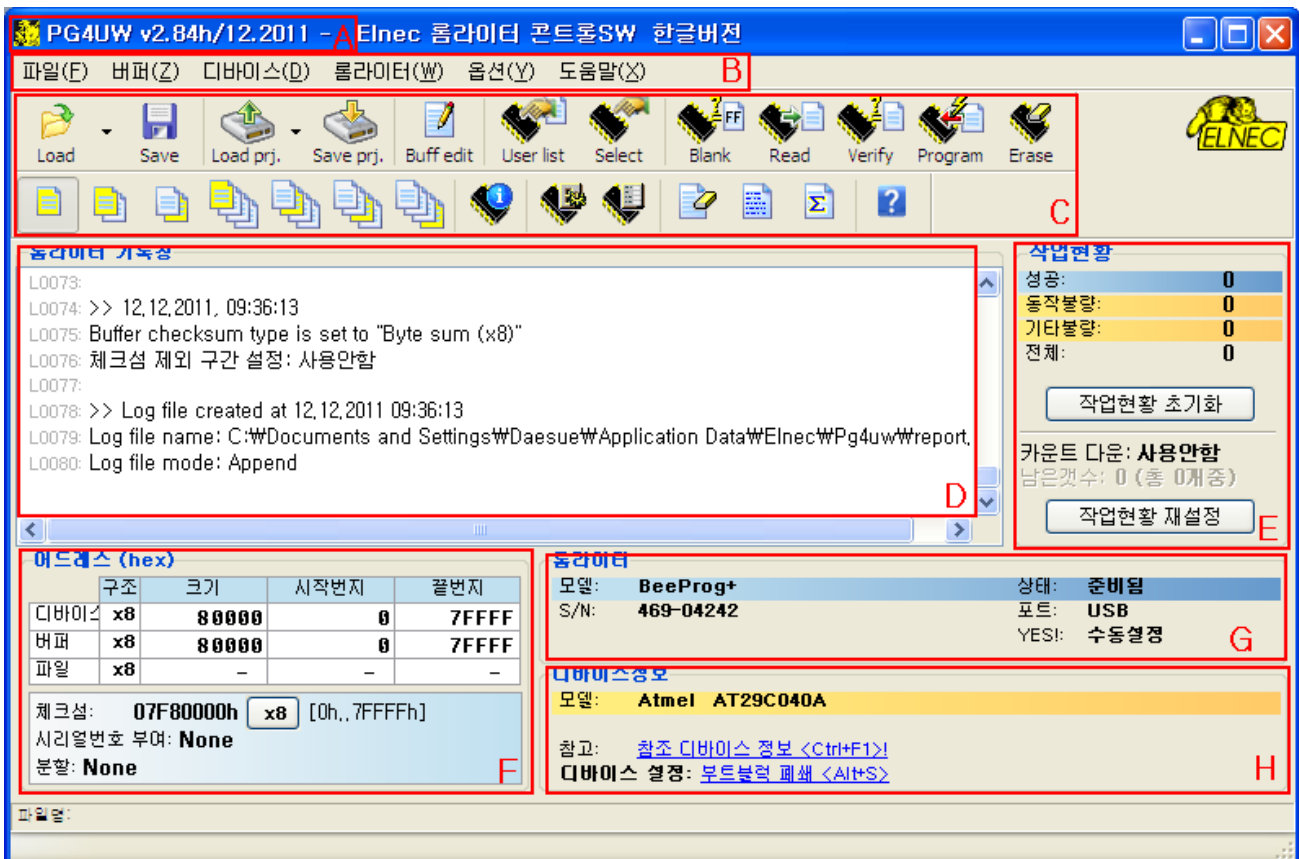

ELNEC Programmer

Manual

Pg4uw 환경 매뉴얼

롬 라이터 전문기업인 Elnec 제품을 사용해 주셔서 대단히 감사합니다.
해당 제품은 Elnec 제품 중 갱 라이터를 제외한 모든 제품에 해당됩니다.

주)한국엘넥 홈페이지를 통하여 최신 버전을 설치할 수 있습니다.

<http://www.elnec.co.kr> 접속하여 다운로드 항목을 클릭하면 됩니다.

Windows XP 기준으로 작성됨.

1. 롬 라이터 실행 프로그램 pg4uw 창 설명

A. 프로그램 제목 (그림 A)

- 실행된 프로그램 종류와 버전을 확인할 수 있습니다.

B. 메뉴바 (그림 B)

- 작업에 필요한 여러 가지의 메뉴 입니다.

C. 실행 아이콘 (그림 C)

- 프로그램에 필요한 아이콘입니다.

D. 롬 라이터 기록 창 (그림 D)

- 프로그램 시작부터 모든 작업과 동작상태를 보여주는 창입니다.

E. 작업현황 창 (그림 E)

- 프로그램 동작 시 성, 불량, 전체 수량 확인가능 한 창 입니다.

- 작업현황을 초기화 하거나 카운트 설정 및 초기화를 할 수 있습니다.

F. 어드레스(hex) 창(그림 E)

- 버퍼메모리에 롬 파일을 불러온 후 버퍼메모리(PC)에 번지 영역과 체크섬 등을 표시합니다.

G. 롬 라이터 연결 상태

- 현재 PC 와 롬 라이터 간에 통신상태를 볼 수 있습니다.

- Automatic YES! 의 설정부분도 확인을 하실 수 있습니다.

H. 디바이스 정보

- 선택한 디바이스 정보를 확인할 수 있습니다. 또한 디바이스 정보 창이나, 디바이스 설정 옵션을 할 수 있습니다.

2. 실행 아이콘에 대한 설명

롬 이미지 파일(bin, hex..) 등을 버퍼메모리(PC)로 불러올 때 사용하는 아이콘 입니다.